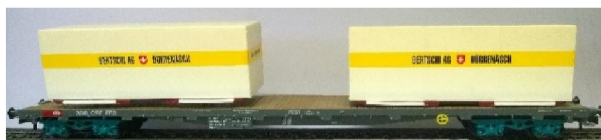

Echelle
HO

Le magasin sera fermé du dimanche 9 au jeudi 20 septembre
Nous prenons quelques jours de repos

Dès le vendredi 21 septembre - horaires habituels

märklin

Crocodile *INSIDER*

Avec nombreuses fonctions
sonores et pantographes
électriques + Telex